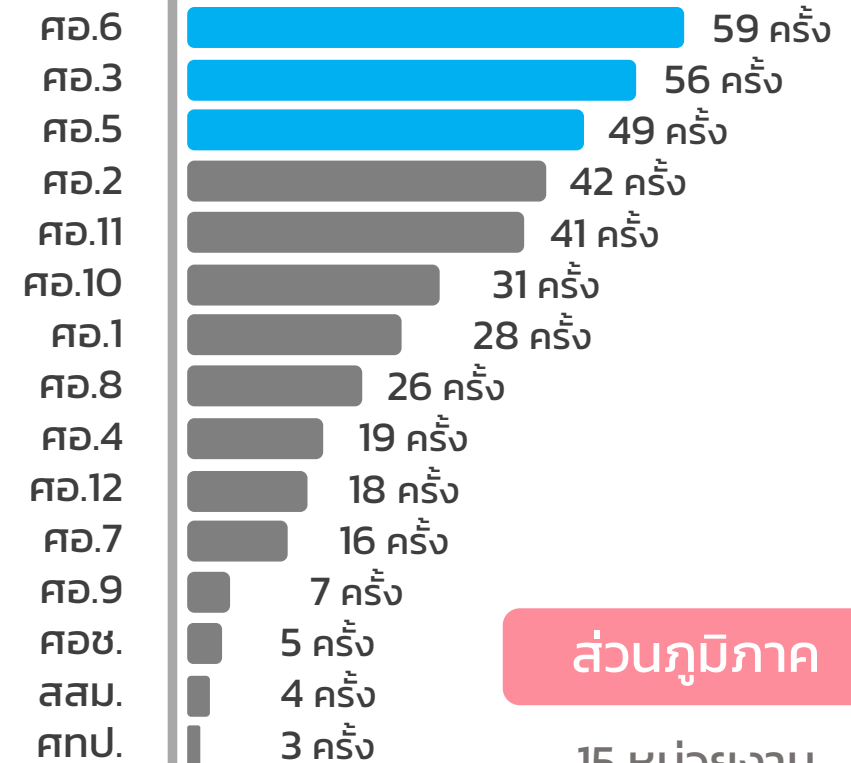

สรุปจำนวนผู้ใช้บริการ

ระบบสารสนเทศสนับสนุนด้านการส่งเสริมสุขภาพและอนามัยสิ่งแวดล้อม
(DoH Dashboard)

ผู้ใช้บริการ ทั้งหมด **2,704** คน
(ข้อมูลตั้งแต่วันที่ 4 ก.ค. – 15 ต.ค. 64)

สรุปจำนวนผู้ใช้บริการ

ระบบสารสนเทศสนับสนุนด้านการส่งเสริมสุขภาพและอนามัยสิ่งแวดล้อม
(DoH Dashboard)

ส่วนกลาง

20 หน่วยงาน

เข้าใช้งานรวม

482 ครั้ง

ส่วนภูมิภาค

15 หน่วยงาน

เข้าใช้งานรวม

404 ครั้ง

(ข้อมูลตั้งแต่วันที่ 4 ก.ค. – 15 ต.ค. 64)