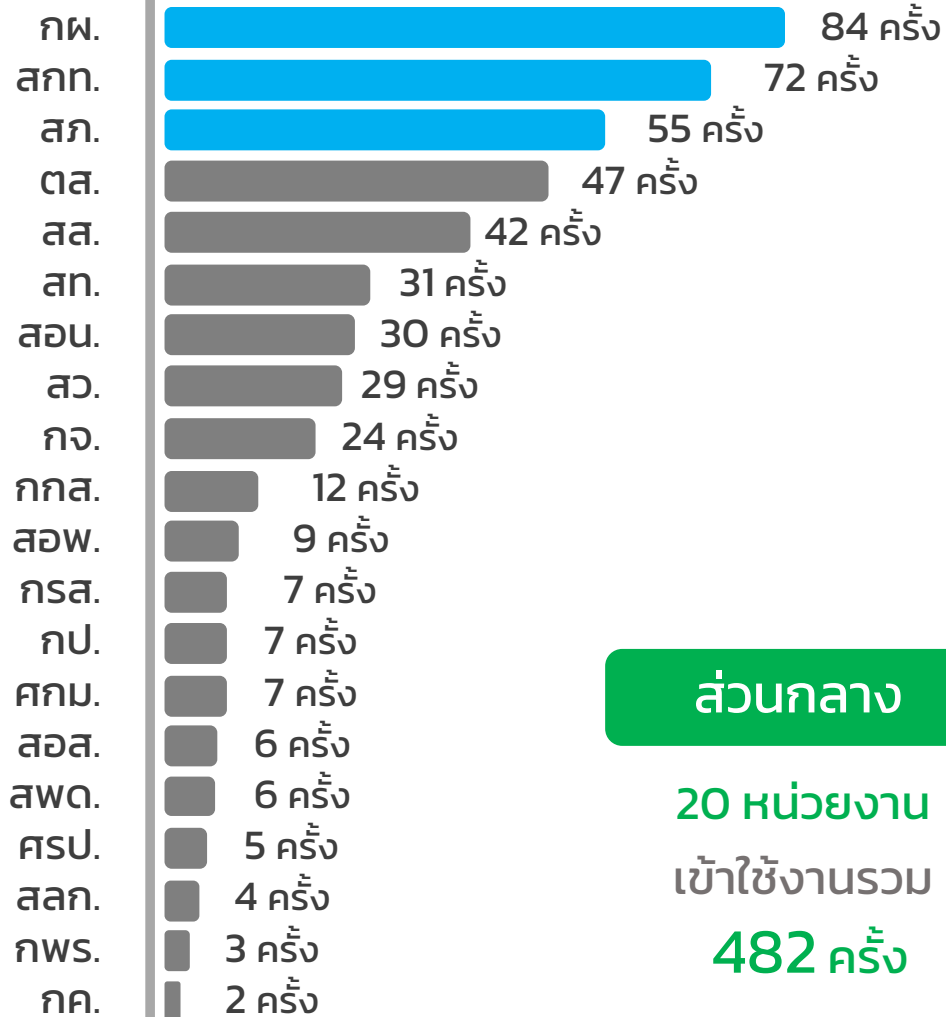

สรุปจำนวนผู้ใช้บริการ

ระบบสารสนเทศสนับสนุนด้านการส่งเสริมสุขภาพและอนามัยสิ่งแวดล้อม
(DoH Dashboard)

ผู้ใช้บริการ ทั้งหมด **2,704** คน
(ข้อมูลตั้งแต่วันที่ 4 ก.ค. – 15 ต.ค. 64)

สรุปจำนวนผู้ใช้บริการ

ระบบสารสนเทศสนับสนุนด้านการส่งเสริมสุขภาพและอนามัยสิ่งแวดล้อม
(DoH Dashboard)

ส่วนกลาง

20 หน่วยงาน

เข้าใช้งานรวม

482 ครั้ง

ส่วนภูมิภาค

15 หน่วยงาน

เข้าใช้งานรวม

404 ครั้ง

(ข้อมูลตั้งแต่วันที่ 4 ก.ค. – 15 ต.ค. 64)