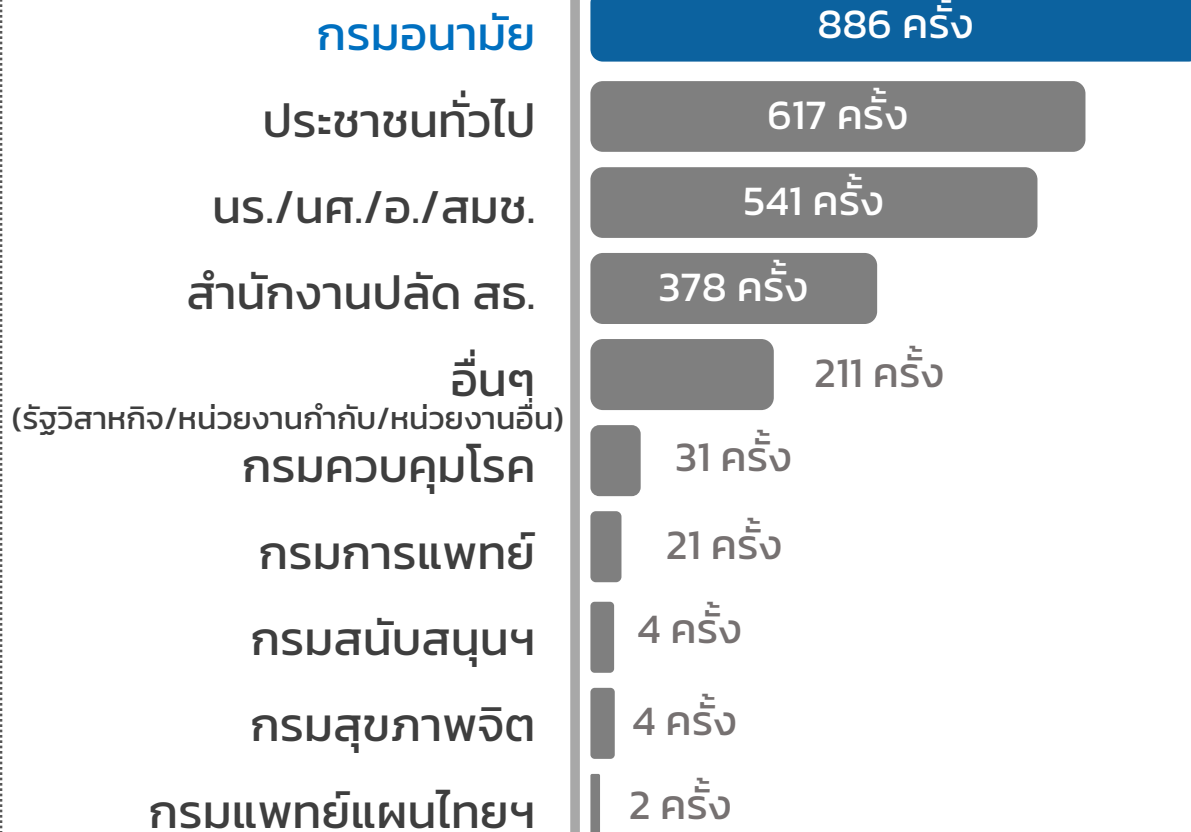

สรุปจำนวนผู้ใช้บริการ

ระบบสารสนเทศสนับสนุนด้านการส่งเสริมสุขภาพและอนามัยสิ่งแวดล้อม
(DoH Dashboard)

ผู้ใช้บริการ ทั้งหมด **2,704** คน
(ข้อมูลตั้งแต่วันที่ 4 ก.ค. – 15 ต.ค. 64)

สรุปจำนวนผู้ใช้บริการ

ระบบสารสนเทศสนับสนุนด้านการส่งเสริมสุขภาพและอนามัยสิ่งแวดล้อม
(DoH Dashboard)

ส่วนกลาง

20 หน่วยงาน

เข้าใช้งานรวม

482 ครั้ง

ส่วนภูมิภาค

15 หน่วยงาน

เข้าใช้งานรวม

404 ครั้ง

(ข้อมูลตั้งแต่วันที่ 4 ก.ค. – 15 ต.ค. 64)