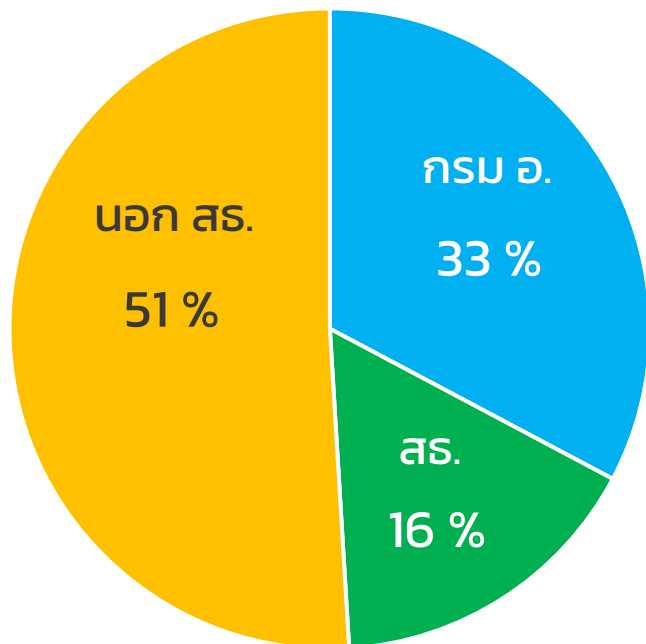

สรุปจำนวนผู้ใช้บริการ

ระบบสารสนเทศสนับสนุนด้านการส่งเสริมสุขภาพและอนามัยสิ่งแวดล้อม
(DoH Dashboard)

ผู้ใช้บริการ ทั้งหมด **2,704** คน
(ข้อมูลตั้งแต่วันที่ 4 ก.ค. – 15 ต.ค. 64)

สรุปจำนวนผู้ใช้บริการ

ระบบสารสนเทศสนับสนุนด้านการส่งเสริมสุขภาพและอนามัยสิ่งแวดล้อม
(DoH Dashboard)

ส่วนกลาง

20 หน่วยงาน

เข้าใช้งานรวม

482 ครั้ง

ส่วนภูมิภาค

15 หน่วยงาน

เข้าใช้งานรวม

404 ครั้ง

(ข้อมูลตั้งแต่วันที่ 4 ก.ค. – 15 ต.ค. 64)